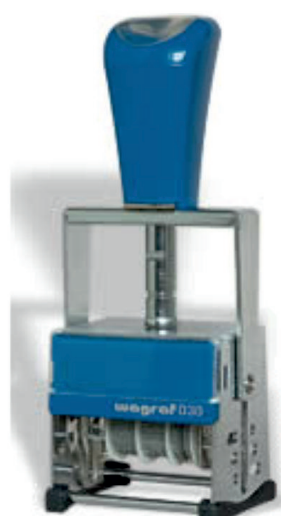

32x12mm

25x42mm

WAGRAF 140

135zł

34x15mm

40x60mm

WAGRAF D 30

128zł